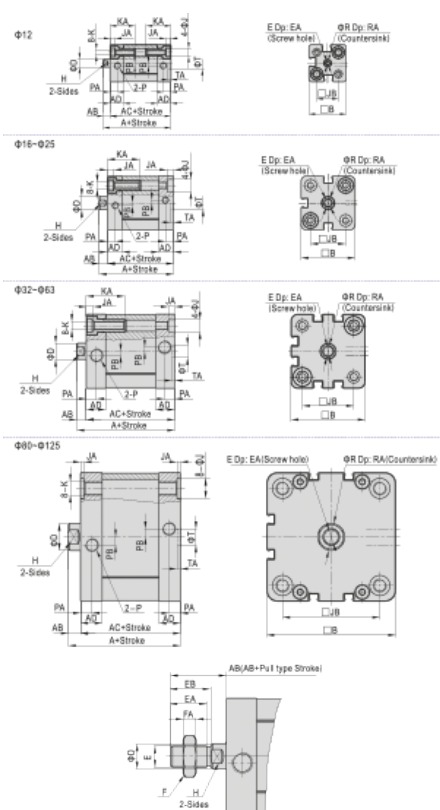

Varenummer: 58ACE1250300SBG  
 Beskrivelse: Kompaktcylinder,  
 ISO 21287 Db.virk., m/magnet, Ø 125X300 mm

## Mål

A = 12	I = 25	O2 = 51	S = 26
B = 2.6	J = M12 x 1,75	P = 21	U1 =
C = 8	K = 20	P1 =	U2 =
D = 110	L =	P2 =	V =
E = 134.5	M = 81	Q = M16 x 2,0	W = 38
F = 10.5	N = 92	Q1 = 16.5	
G = G1/4"	O = 11	R = 25	
H = 9	O1 = 11	R1 = 7	